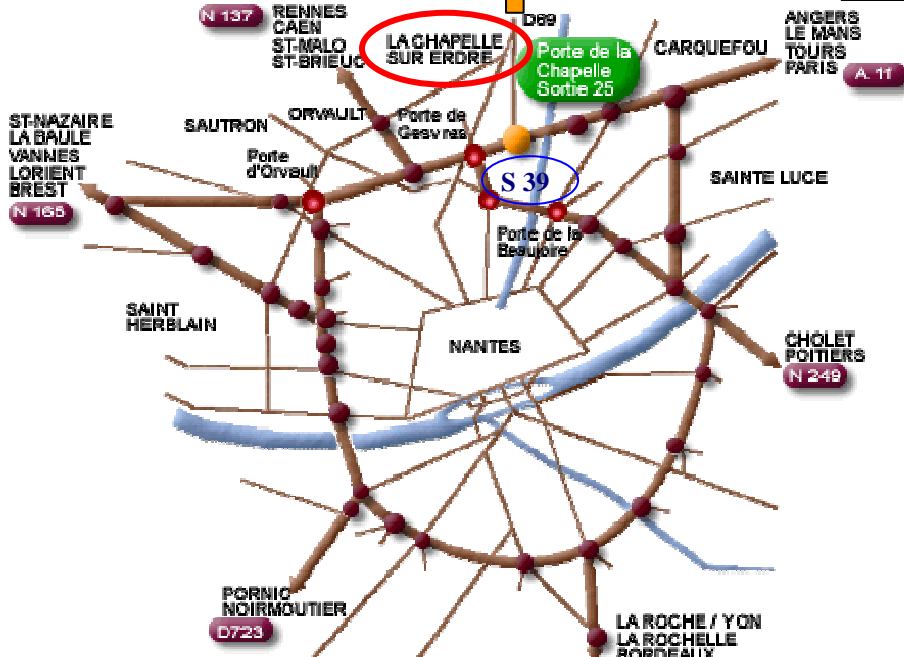

Espace formation