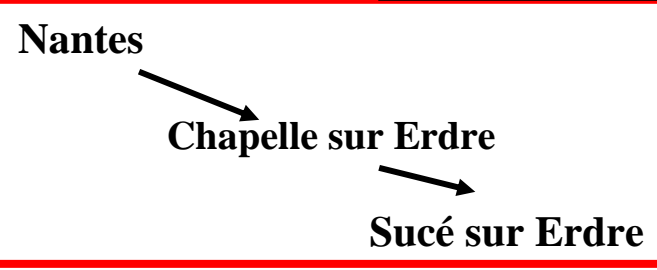

Espace formation